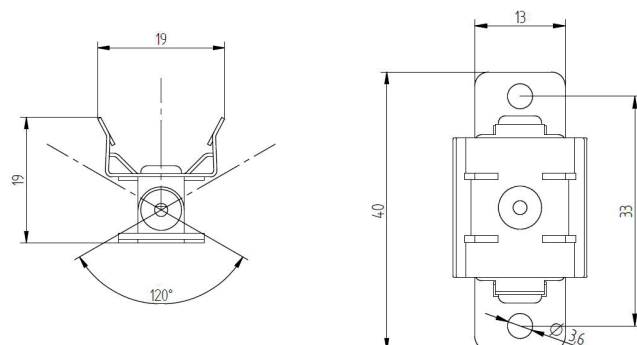

STAFFA FISSAGGIO ORIENTABILE MAGNETICA

Codice	88167384
Temperatura ambiente (ta)	-30 ... +80 °
Dimensioni L x B x H	40 x 19 x 19 mm