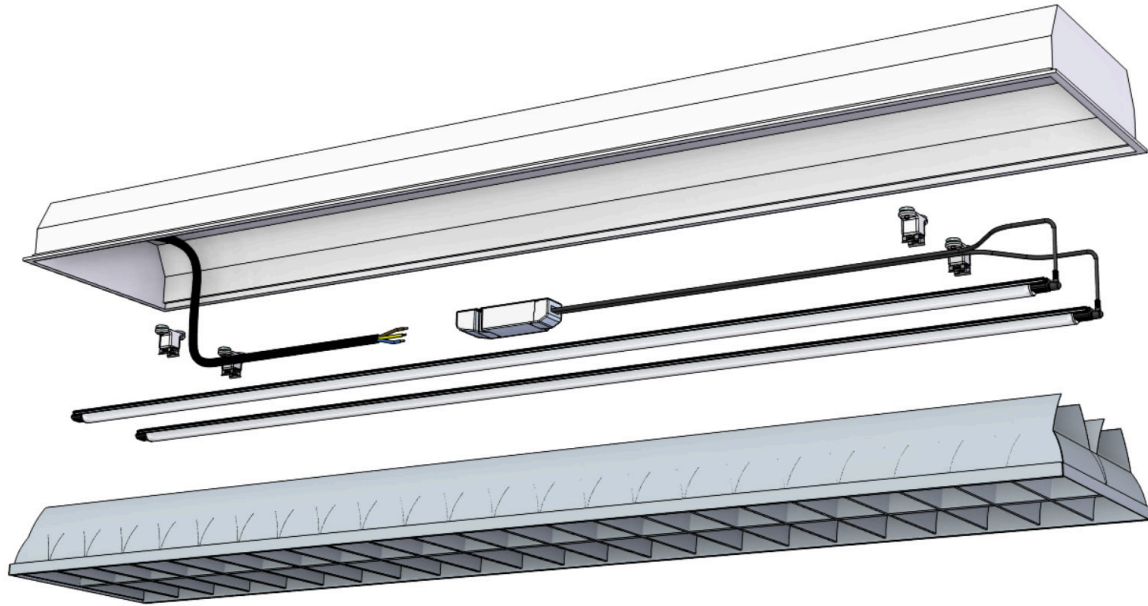

INFORMAZIONI TECNICHE

**5 ANNI DI
GARANZIA**

SOLUZIONE INNOVATIVA

A seguito dell'eliminazione delle sorgenti luminose convenzionali (T5, T8), è stata sviluppata una soluzione innovativa con la quale gli apparecchi esistenti possono essere convertiti e utilizzati ulteriormente. Il nuovo kit Re-Fit offre la più recente tecnologia LED e garantisce una gestione semplice e sicura. **Con il nostro KIT REFIT il corpo lampada viene mantenuto e con una semplice sostituzione l'apparecchio diventa una lampada a LED, CERTIFICATA.**

Disponibile sia nella versione ON/OFF che DALI (la versione DALI può essere equipaggiata anche con kit di messa in emergenza).

VANTAGGI

- Soluzione di illuminazione **altamente efficiente** fino a 180lm/W
- **Risparmio energetico** fino al 70% rispetto ai tubi fluorescenti
- Risparmio energetico fino al 30% rispetto a un tubo LED
- Luce direzionata senza ulteriori perdite (angolo simmetrico di 120°)
- L'alloggiamento dell'**apparecchio esistente rimane**: non sono necessarie modifiche strutturali
- Apparecchi di illuminazione completamente certificati (**CE, ENEC, UL, ecc.**)
- Eccellente qualità della luce con **CRI92**
- Illuminazione flicker free
- Soluzione Plug&Play con supporti magnetici
- **"Made in Europe"**