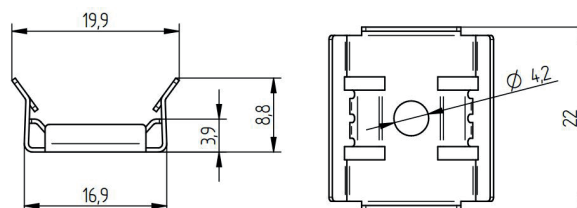

## STAFFA FISSAGGIO ORIENTABILE MAGNETICA

Codice	88167385
Temperatura ambiente (ta)	-30 ... +80 °
Dimensioni L x B x H	49 x 19,9 x 22,8 mm