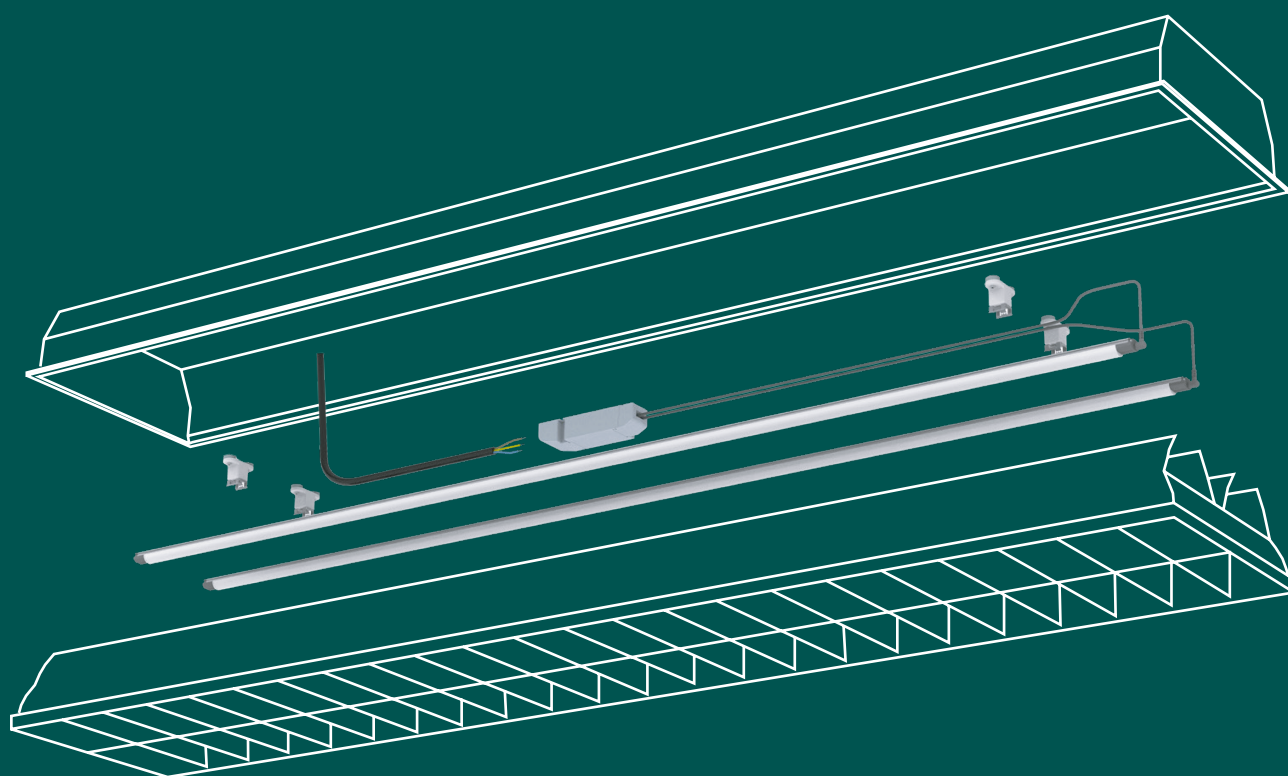

KIT REFIT

*Il partner
tecnologico
per l'illuminazione*