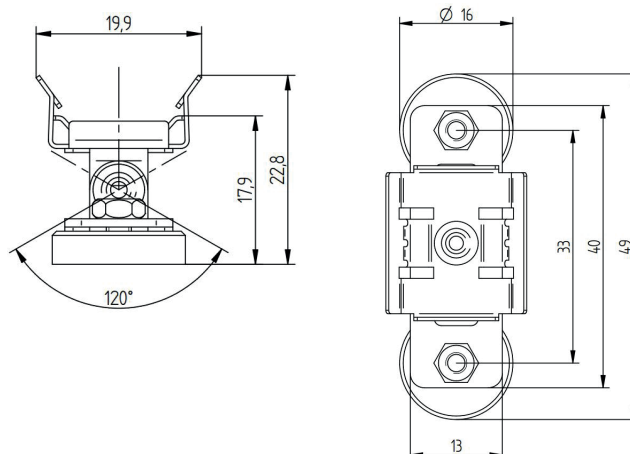

## STAFFA FISSAGGIO 0° DI METALLO

Codice	88167376
Temperatura ambiente (ta)	-30 ... +80 °
Dimensioni L x B x H	22 x 19,9 x 8,8 mm

## STAFFA FISSAGGIO ORIENTABILE MAGNETICA

Codice	88167385
Temperatura ambiente (ta)	-30 ... +80 °
Dimensioni L x B x H	49 x 19,9 x 22,8 mm