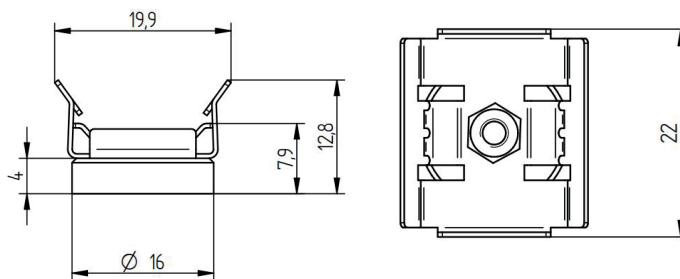

## STAFFA FISSAGGIO 0° DI METALLO MAGNETICA

Codice	88167382
Temperatura ambiente (ta)	-30 ... +80 °
Dimensioni L x B x H	22 x 19,9 x 12,8 mm